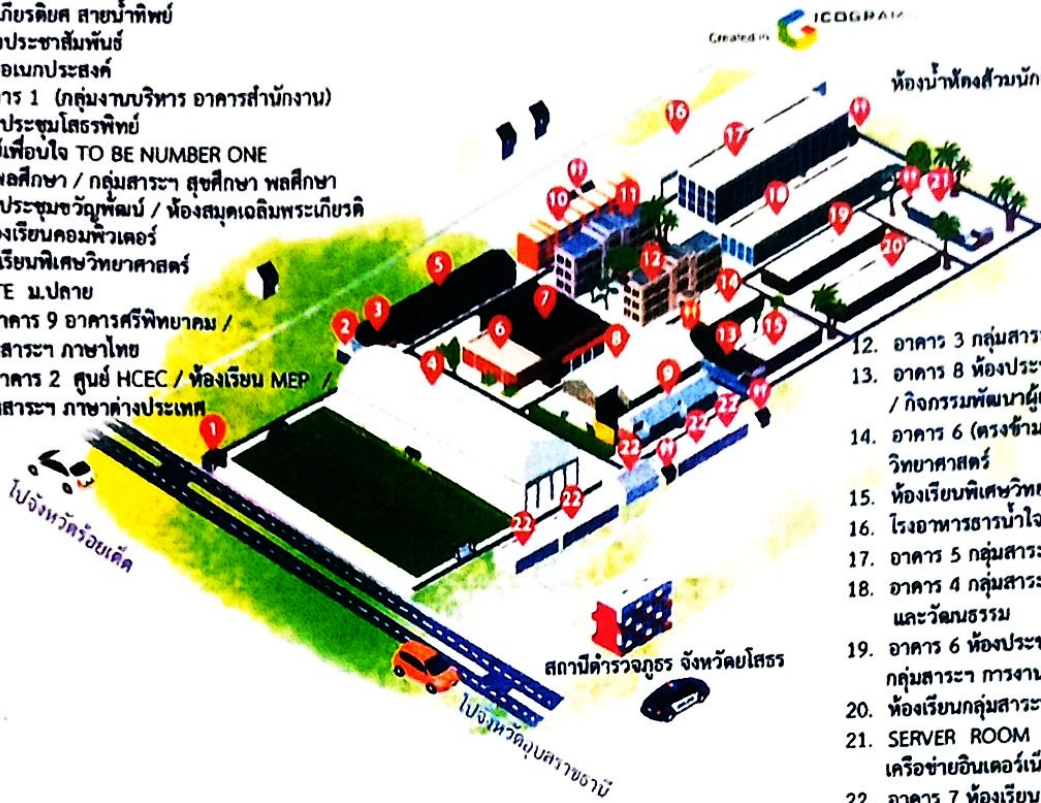

โรงเรียนโยธินพิทยาคม

สำนักงานเขตพื้นที่การศึกษาประถมศึกษาโยธิน เขต 1

(แนบท้ายประกาศ อ.ก.ค.ศ.เขตพื้นที่การศึกษาประถมศึกษาโยธิน เขต 1 ประกาศ ณ วันที่ พฤษภาคม 2567)

ที่	กลุ่ม/ทาง/ สาขาวิชาเอก	ห้องละ (คน)	ห้องสอบที่	อาคาร	ชั้น	หมายเลขห้อง	เลขประจำตัวสอบ
9	ปฐมวัย	25	24	อาคาร 5	1	513	111310001 - 111310025
		25	25	อาคาร 5	1	514	111310026 - 111310051
		25	26	อาคาร 5	2	521	111310052 - 111310077
		8	27	อาคาร 5	2	522	111310078 - 111310085
10	พลศึกษา	25	28	อาคาร 5	2	523	111170001 - 111170025
		25	29	อาคาร 5	2	526	111170026 - 111170050
		25	30	อาคาร 5	2	527	111170051 - 111170075
		10	31	อาคาร 5	2	528	111170076 - 111170085
11	คอมพิวเตอร์	25	32	อาคาร 5	3	531	111260001 - 111260025
		25	33	อาคาร 5	3	532	111260026 - 111260050
		25	34	อาคาร 5	3	533	111260051 - 111260075
		25	35	อาคาร 5	3	534	111260076 - 111260100
		25	36	อาคาร 5	3	535	111260101 - 111260125
12	นาฏศิลป์	25	37	อาคาร 5	3	536	111210001 - 111210025
		25	38	อาคาร 5	3	537	111210026 - 111210050
		8	39	อาคาร 5	3	538	111210051 - 111210058
13	ดนตรีศึกษา	25	40	อาคาร 5	4	541	111180001 - 111180025
		25	41	อาคาร 5	4	542	111180026 - 111180050
		2	42	อาคาร 5	4	543	111180051 - 111180052

# แผนที่ โรงเรียนยโสธรพิทยาคม

## ประจำปีการศึกษา ๒๕๖๓

1. ป้อมยาม
2. หอเกียรติยศ สายน้ำทิพย์
3. ห้องประชาสัมพันธ์
4. โคมอนเนกประสงค์
5. อาคาร 1 (กลุ่มงานบริหาร อาคารสำนักงาน) ห้องประชุมโสธรพิทย
6. ศูนย์เพื่อนใจ TO BE NUMBER ONE
7. โรงพลศึกษา / กลุ่มสาระฯ สุขศึกษา พลศึกษา
8. ห้องประชุมขวัญพัฒนา / ห้องสมุดเฉลิมพระเกียรติ / ห้องเรียนคอมพิวเตอร์
9. ห้องเรียนพิเศษวิทยาศาสตร์ SMTE ม.ปลาย
10. อาคาร 9 อาคารศรีพิทยาคม / กลุ่มสาระฯ ภาษาไทย
11. อาคาร 2 ศูนย์ HCEC / ห้องเรียน MEP / กลุ่มสาระฯ ภาษาอังกฤษต่างประเทศ